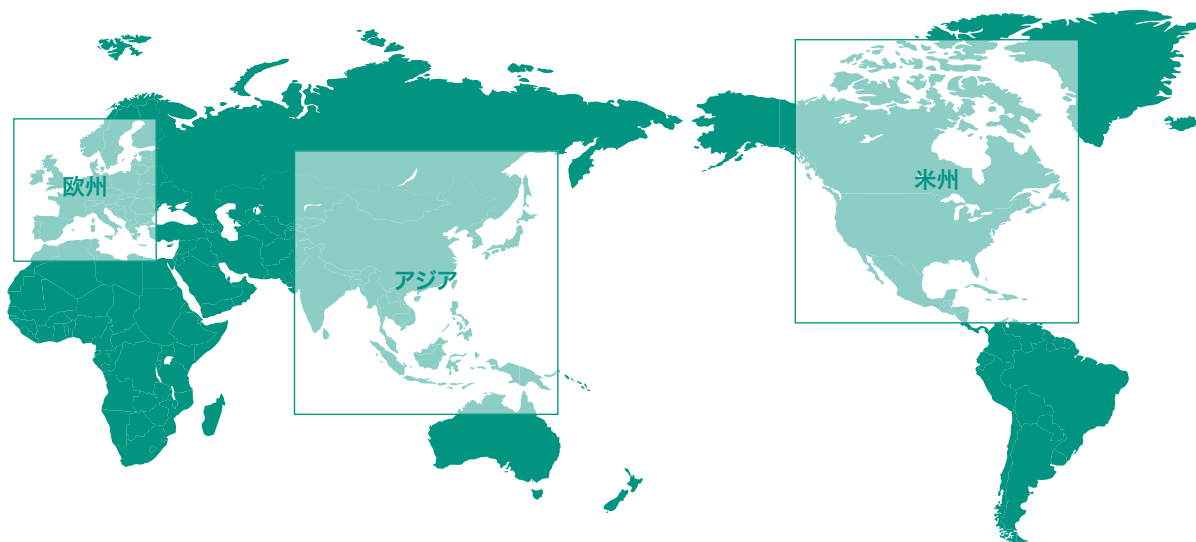

# グローバルネットワーク

2020年3月31日現在

海外現地法人 **27** 社 展開エリア **25** の国・地域 (駐在員事務所・支店を含む)

現地法人の展開国・地域  
 駐在員事務所・支店の展開国・地域