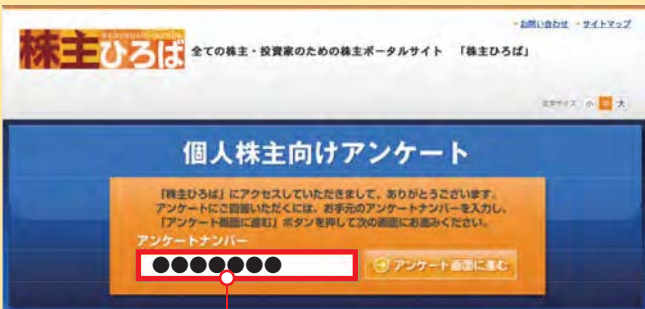

応募要項

募集期間: 2016年7月3日(日)～2016年7月15日(金)
 ※2016年7月15日消印有効

募集人数: 各回10組20名(株主様1名につき同伴者1名まで)

応募方法:

①WEBで応募

Yahoo!やGoogle®などの検索エンジンから「株主ひろば」を呼び出して下さい。

株主ひろば 検索 応募に際しては、「株主ひろば(個人株主向けアンケート)」システムを用いて実施させていただきます。

今後の株主通信の制作にあたって、参考とさせていただきますので、可能な限りアンケートにご協力ください。